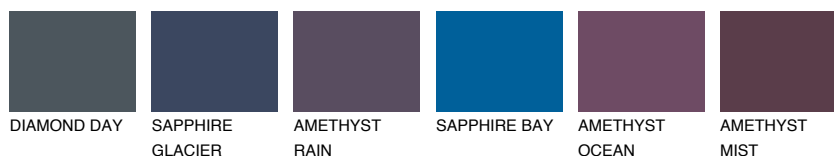

**ADRIATIC1 AA1**67% **TSR** 65%**Ngjyrat që përputhen****NGJYRAT****Intenzive**

Për më shumë informata për materialet dekorative dhe ngjyrat shkoni tek

webfaqja

www.ceresit.al

*Ngjyrat e paraqitura u referohen materialeve dekorative dhe ngjyrave të ofruara nga Ceresit. Për shkak të përdorimit të teknikave digjitale, ekziston mundësia që ngjyrat e paraqitura nuk i përfaqësojnë ato origjinale, kështu që nuk mund të konsiderohen si paraqitje të besueshme të ngjyrave. Ju rekomandojmë të kontrolloni mostrat autentike të ngjyrave.