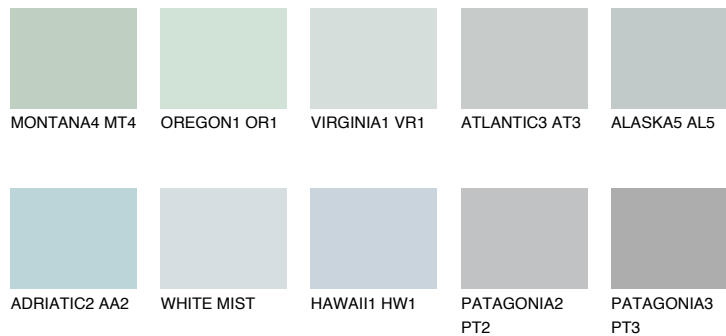


**ADRIATIC1 AA1**67% **TSR** 65%**Ngjyrat që përputhen****NGJYRAT****Intenzive**

Për më shumë informata për materialet dekorative dhe ngjyrat shkoni tek

webfaqja

www.ceresit.al

*Ngjyrat e paraqitura u referohen materialeve dekorative dhe ngjyrave të ofruara nga Ceresit. Për shkak të përdorimit të teknikave digjitale, ekziston mundësia që ngjyrat e paraqitura nuk i përfaqësojnë ato origjinale, kështu që nuk mund të konsiderohen si paraqitje të besueshme të ngjyrave. Ju rekomandojmë të kontrolloni mostrat autentike të ngjyrave.