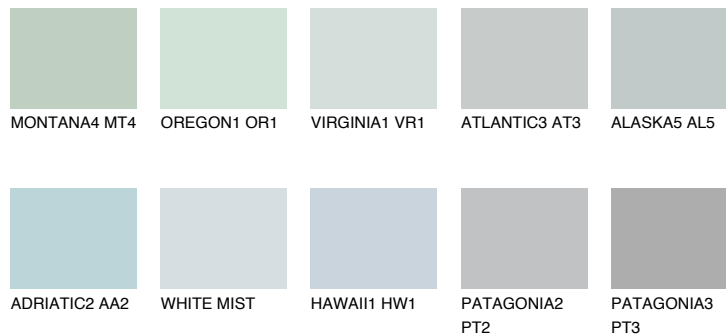

**ADRIATIC1 AA1**67% **TSR** 65%**Ngjyrat që përputhen****NGJYRAT****Intenzive**

Për më shumë informata për materialet dekorative dhe ngjyrat shkoni tek

webfaqja

www.ceresit.al

*Ngjyrat e paraqitura u referohen materialeve dekorative dhe ngjyrave të ofruara nga Ceresit. Për shkak të përdorimit të teknikave digjitale, ekziston mundësia që ngjyrat e paraqitura nuk i përfaqësojnë ato origjinale, kështu që nuk mund të konsiderohen si paraqitje të besueshme të ngjyrave. Ju rekomandojmë të kontrolloni mostrat autentike të ngjyrave.