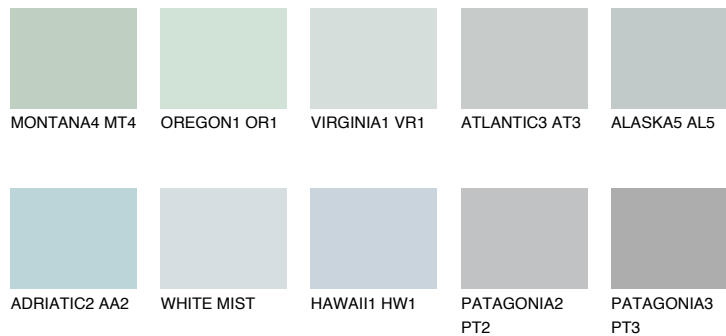


**ADRIATIC1 AA1**67% **TSR** 65%**Ngjyrat që përputhen****NGJYRAT****Intenzive**

Për më shumë informata për materialet dekorative dhe ngjyrat shkoni tek

webfaqja

[www.ceresit.al](http://www.ceresit.al)

\*Ngjyrat e paraqitura u referohen materialeve dekorative dhe ngjyrave të ofruara nga Ceresit. Për shkak të përdorimit të teknikave digjitale, ekziston mundësia që ngjyrat e paraqitura nuk i përfaqësojnë ato origjinale, kështu që nuk mund të konsiderohen si paraqitje të besueshme të ngjyrave. Ju rekomandojmë të kontrolloni mostrat autentike të ngjyrave.