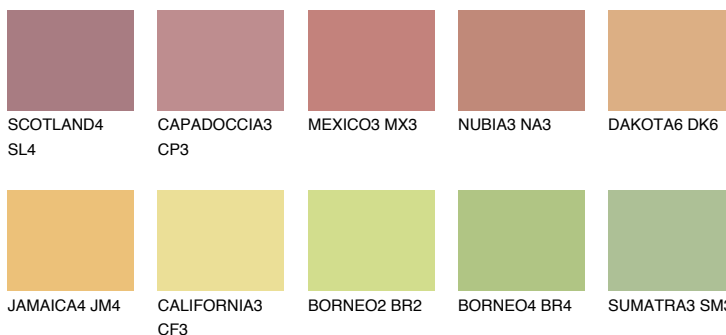

GOA4 GA4

☀️ 49% **TSR 58%**

Ngjyrat që përputhen

NGJYRAT

Intenzive

Për më shumë informata për materialet dekorative dhe ngjyrat shkoni tek

webfaqja

www.ceresit.al

*Ngjyrat e paraqitura u referohen materialeve dekorative dhe ngjyrave të ofruara nga Ceresit. Për shkak të përdorimit të teknikave digjitale, ekziston mundësia që ngjyrat e paraqitura nuk i përfaqësojnë ato origjinale, kështu që nuk mund të konsiderohen si paraqitje të besueshme të ngjyrave. Ju rekomandojmë të kontrolloni mostrat autentike të ngjyrave.