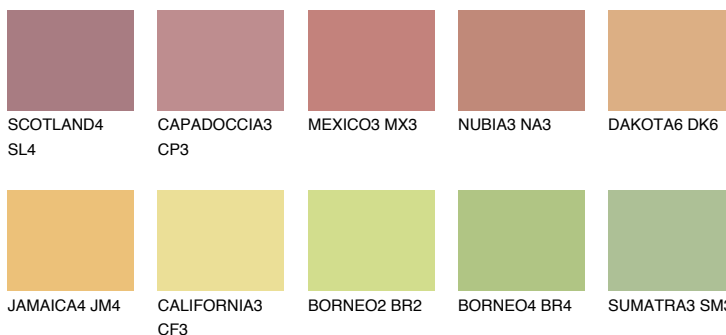

**GOA4 GA4**☀️ 49% **TSR** 58%

## Ngjyrat që përputhen

### Intenzive

Për më shumë informata për materialet dekorative dhe ngjyrat shkoni tek

webfaqja

[www.ceresit.al](http://www.ceresit.al)

\*Ngjyrat e paraqitura u referohen materialeve dekorative dhe ngjyrave të ofruara nga Ceresit. Për shkak të përdorimit të teknikave digjitale, ekziston mundësia që ngjyrat e paraqitura nuk i përfaqësojnë ato origjinale, kështu që nuk mund të konsiderohen si paraqitje të besueshme të ngjyrave. Ju rekomandojmë të kontrolloni mostrat autentike të ngjyrave.