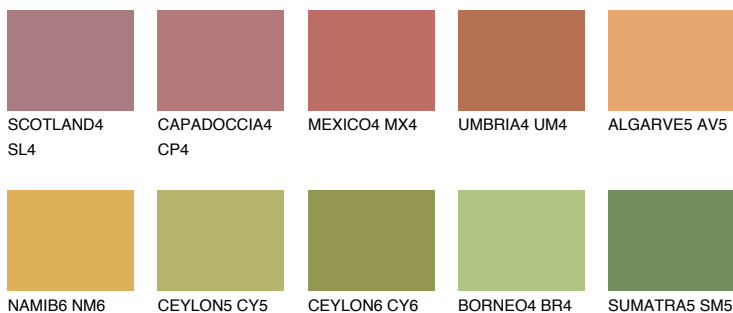

GOA5 GA5

36% **TSR** 41%

Ngjyrat që përputhen

NGJYRAT

Intenzive

Për më shumë informata për materialet dekorative dhe ngjyrat shkoni tek

webfaqja

www.ceresit.al

*Ngjyrat e paraqitura u referohen materialeve dekorative dhe ngjyrave të ofruara nga Ceresit. Për shkak të përdorimit të teknikave digjitale, ekziston mundësia që ngjyrat e paraqitura nuk i përfaqësojnë ato origjinale, kështu që nuk mund të konsiderohen si paraqitje të besueshme të ngjyrave. Ju rekomandojmë të kontrolloni mostrat autentike të ngjyrave.