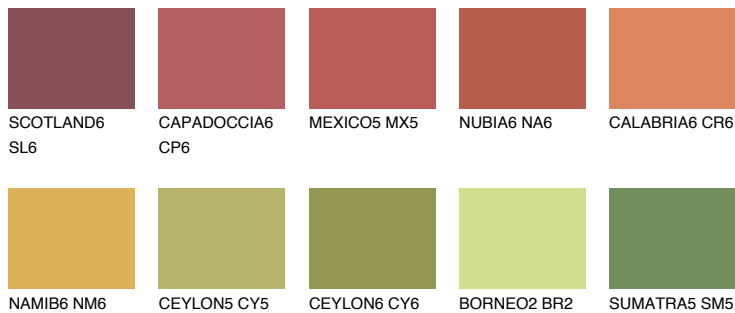

GOA6 GA6

☀️ 22% **TSR 28%**

Ngjyrat që përputhen

NGJYRAT

Intenzive

Për më shumë informata për materialet dekorative dhe ngjyrat shkoni tek

webfaqja

www.ceresit.al

*Ngjyrat e paraqitura u referohen materialeve dekorative dhe ngjyrave të ofruara nga Ceresit. Për shkak të përdorimit të teknikave digjitale, ekziston mundësia që ngjyrat e paraqitura nuk i përfaqësojnë ato origjinale, kështu që nuk mund të konsiderohen si paraqitje të besueshme të ngjyrave. Ju rekomandojmë të kontrolloni mostrat autentike të ngjyrave.