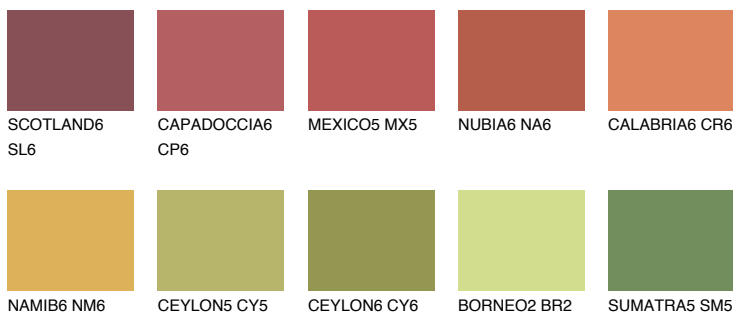

GOA6 GA6

☀ 22% **TSR 28%**

Ngjyrat që përputhen

NGJYRAT

Intenzive

Për më shumë informata për materialet dekorative dhe ngjyrat shkoni tek

webfaqja

www.ceresit.al

*Ngjyrat e paraqitura u referohen materialeve dekorative dhe ngjyrave të ofruara nga Ceresit. Për shkak të përdorimit të teknikave digjitale, ekziston mundësia që ngjyrat e paraqitura nuk i përfaqësojnë ato origjinale, kështu që nuk mund të konsiderohen si paraqitje të besueshme të ngjyrave. Ju rekomandojmë të kontrolloni mostrat autentike të ngjyrave.