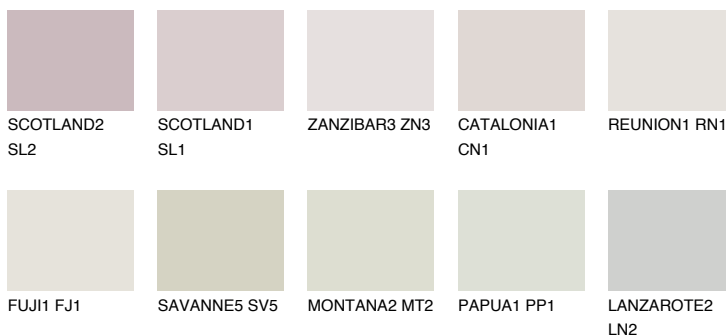

## PHUKET1 PK1

78% **TSR** 74%

## Ngjyrat që përputhen

### Intenzive

Për më shumë informata për materialet dekorative dhe ngjyrat shkoni tek

webfaqja

[www.ceresit.al](http://www.ceresit.al)

\*Ngjyrat e paraqitura u referohen materialeve dekorative dhe ngjyrave të ofruara nga Ceresit. Për shkak të përdorimit të teknikave digjitale, ekziston mundësia që ngjyrat e paraqitura nuk i përfaqësojnë ato origjinale, kështu që nuk mund të konsiderohen si paraqitje të besueshme të ngjyrave. Ju rekomandojmë të kontrolloni mostrat autentike të ngjyrave.