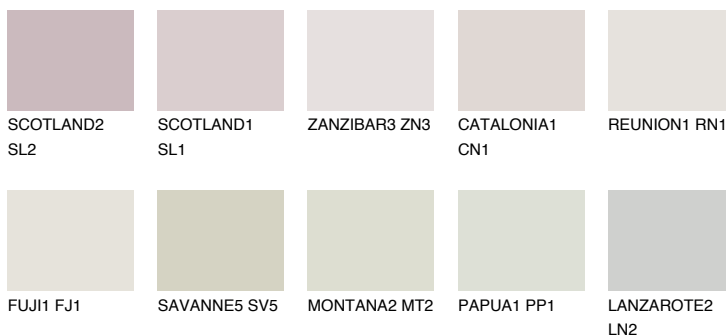

PHUKET1 PK1

78% **TSR** 74%

Ngjyrat që përputhen

NGJYRAT

Intenzive

Për më shumë informata për materialet dekorative dhe ngjyrat shkoni tek

webfaqja

www.ceresit.al

*Ngjyrat e paraqitura u referohen materialeve dekorative dhe ngjyrave të ofruara nga Ceresit. Për shkak të përdorimit të teknikave digjitale, ekziston mundësia që ngjyrat e paraqitura nuk i përfaqësojnë ato origjinale, kështu që nuk mund të konsiderohen si paraqitje të besueshme të ngjyrave. Ju rekomandojmë të kontrolloni mostrat autentike të ngjyrave.