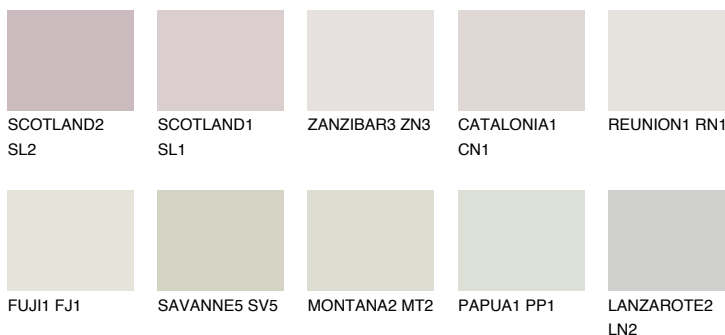

Ngjyrat që përputhen

NGJYRAT