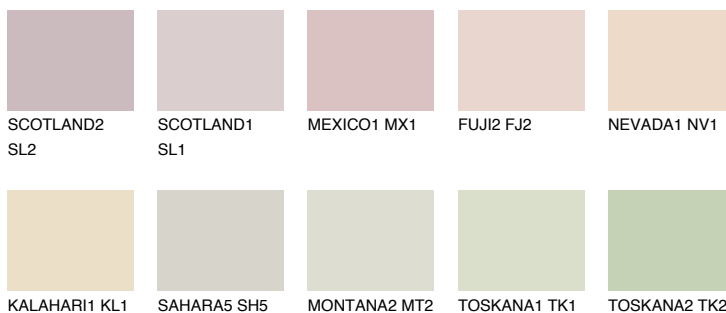


**PHUKET2 PK2**69% **TSR** 69%**Ngjyrat që përputhen****NGJYRAT****Intenzive**

Për më shumë informata për materialet dekorative dhe ngjyrat shkoni tek

webfaqja

[www.ceresit.al](http://www.ceresit.al)

\*Ngjyrat e paraqitura u referohen materialeve dekorative dhe ngjyrave të ofruara nga Ceresit. Për shkak të përdorimit të teknikave digjitale, ekziston mundësia që ngjyrat e paraqitura nuk i përfaqësojnë ato origjinale, kështu që nuk mund të konsiderohen si paraqitje të besueshme të ngjyrave. Ju rekomandojmë të kontrolloni mostrat autentike të ngjyrave.