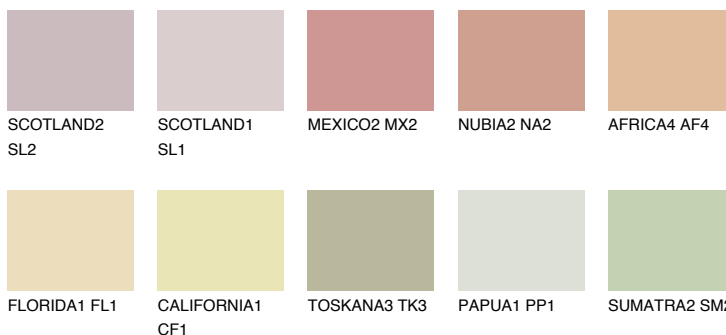

PHUKET3 PK3

66% **TSR** 67%

Ngjyrat që përputhen

NGJYRAT

Intenzive

Për më shumë informata për materialet dekorative dhe ngjyrat shkoni tek

webfaqja

www.ceresit.al

*Ngjyrat e paraqitura u referohen materialeve dekorative dhe ngjyrave të ofruara nga Ceresit. Për shkak të përdorimit të teknikave digjitale, ekziston mundësia që ngjyrat e paraqitura nuk i përfaqësojnë ato origjinale, kështu që nuk mund të konsiderohen si paraqitje të besueshme të ngjyrave. Ju rekomandojmë të kontrolloni mostrat autentike të ngjyrave.