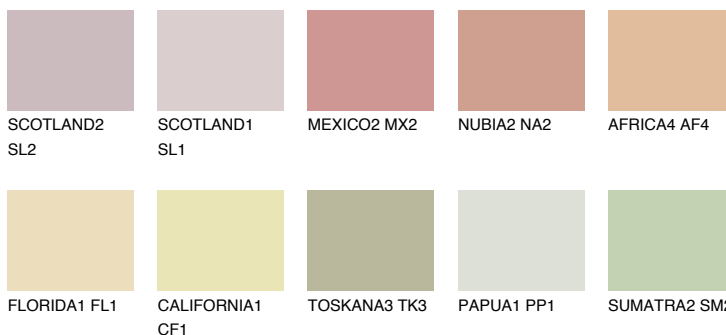

**PHUKET3 PK3**66% **TSR** 67%**Ngjyrat që përputhen****NGJYRAT****Intenzive**

Për më shumë informata për materialet dekorative dhe ngjyrat shkoni tek

webfaqja

www.ceresit.al

*Ngjyrat e paraqitura u referohen materialeve dekorative dhe ngjyrave të ofruara nga Ceresit. Për shkak të përdorimit të teknikave digjitale, ekziston mundësia që ngjyrat e paraqitura nuk i përfaqësojnë ato origjinale, kështu që nuk mund të konsiderohen si paraqitje të besueshme të ngjyrave. Ju rekomandojmë të kontrolloni mostrat autentike të ngjyrave.