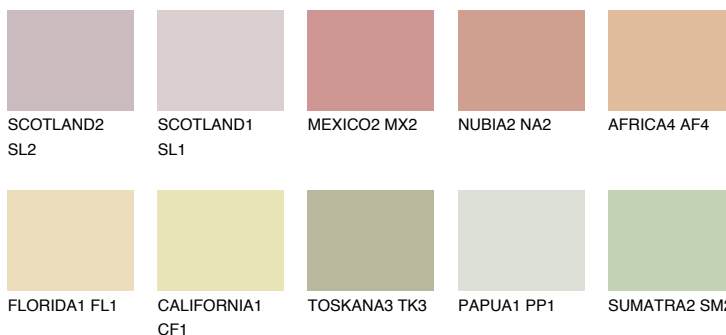

**PHUKET3 PK3**66% **TSR** 67%**Ngjyrat që përputhen****NGJYRAT****Intenzive**

Për më shumë informata për materialet dekorative dhe ngjyrat shkoni tek

webfaqja

[www.ceresit.al](http://www.ceresit.al)

\*Ngjyrat e paraqitura u referohen materialeve dekorative dhe ngjyrave të ofruara nga Ceresit. Për shkak të përdorimit të teknikave digjitale, ekziston mundësia që ngjyrat e paraqitura nuk i përfaqësojnë ato origjinale, kështu që nuk mund të konsiderohen si paraqitje të besueshme të ngjyrave. Ju rekomandojmë të kontrolloni mostrat autentike të ngjyrave.