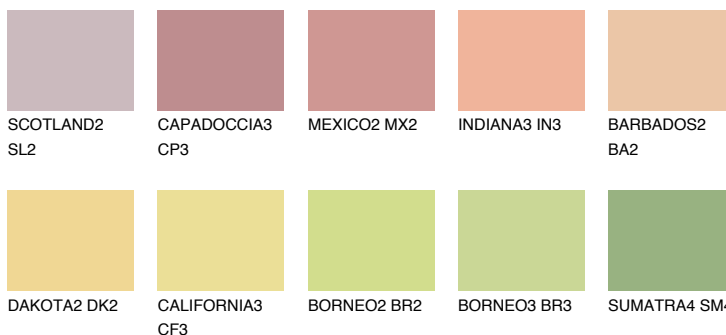

**PHUKET4 PK4**58% **TSR** 61%**Ngjyrat që përputhen****NGJYRAT****Intenzive**

Për më shumë informata për materialet dekorative dhe ngjyrat shkoni tek

webfaqja

[www.ceresit.al](http://www.ceresit.al)

\*Ngjyrat e paraqitura u referohen materialeve dekorative dhe ngjyrave të ofruara nga Ceresit. Për shkak të përdorimit të teknikave digjitale, ekziston mundësia që ngjyrat e paraqitura nuk i përfaqësojnë ato origjinale, kështu që nuk mund të konsiderohen si paraqitje të besueshme të ngjyrave. Ju rekomandojmë të kontrolloni mostrat autentike të ngjyrave.