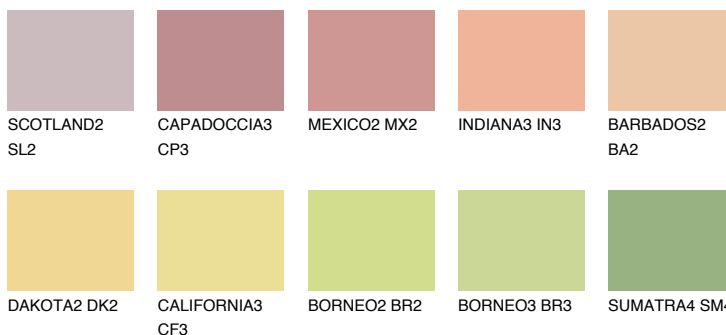

PHUKET4 PK4

58% **TSR** 61%

Ngjyrat që përputhen

NGJYRAT

Intenzive

Për më shumë informata për materialet dekorative dhe ngjyrat shkoni tek

webfaqja

www.ceresit.al