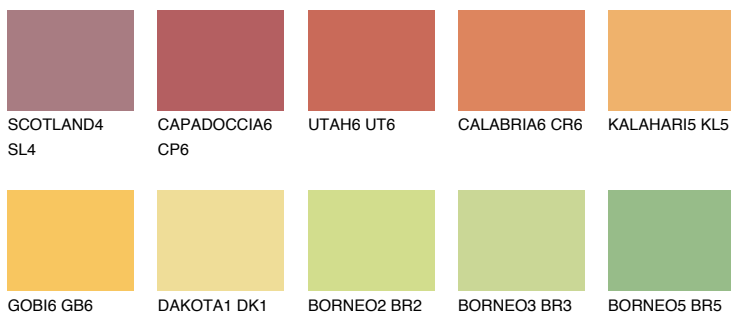

**PHUKET5 PK5**● 49% **TSR** 57%**Ngjyrat që përputhen****NGJYRAT****Intenzive**

Për më shumë informata për materialet dekorative dhe ngjyrat shkoni tek

webfaqja

www.ceresit.al

*Ngjyrat e paraqitura u referohen materialeve dekorative dhe ngjyrave të ofruara nga Ceresit. Për shkak të përdorimit të teknikave digjitale, ekziston mundësia që ngjyrat e paraqitura nuk i përfaqësojnë ato origjinale, kështu që nuk mund të konsiderohen si paraqitje të besueshme të ngjyrave. Ju rekomandojmë të kontrolloni mostrat autentike të ngjyrave.