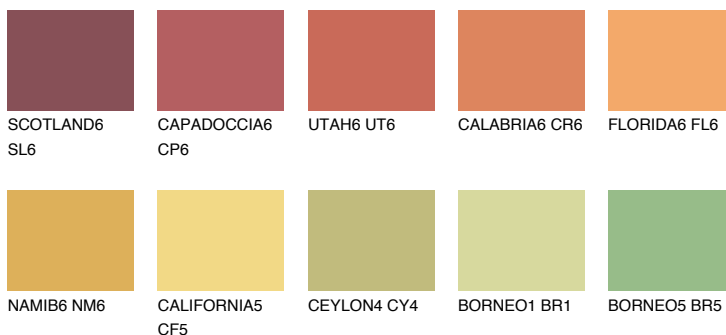

**PHUKET6 PK6**☀️ 43% **TSR 56%****Ngjyrat që përputhen****NGJYRAT****Intenzive**

Për më shumë informata për materialet dekorative dhe ngjyrat shkoni tek

webfaqja

www.ceresit.al

*Ngjyrat e paraqitura u referohen materialeve dekorative dhe ngjyrave të ofruara nga Ceresit. Për shkak të përdorimit të teknikave digjitale, ekziston mundësia që ngjyrat e paraqitura nuk i përfaqësojnë ato origjinale, kështu që nuk mund të konsiderohen si paraqitje të besueshme të ngjyrave. Ju rekomandojmë të kontrolloni mostrat autentike të ngjyrave.