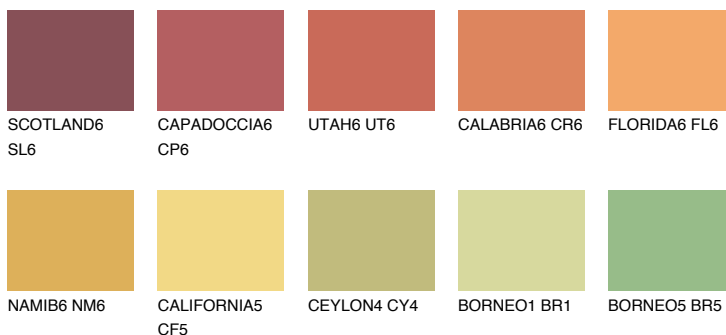

PHUKET6 PK6

43% **TSR** 56%

Ngjyrat që përputhen

NGJYRAT

Intenzive

Për më shumë informata për materialet dekorative dhe ngjyrat shkoni tek

webfaqja

www.ceresit.al