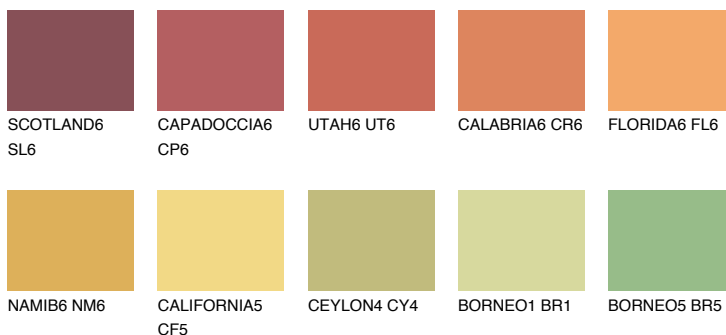

**PHUKET6 PK6**☀️ 43%   **TSR 56%****Ngjyrat që përputhen****NGJYRAT****Intenzive**

Për më shumë informata për materialet dekorative dhe ngjyrat shkoni tek

webfaqja

[www.ceresit.al](http://www.ceresit.al)

\*Ngjyrat e paraqitura u referohen materialeve dekorative dhe ngjyrave të ofruara nga Ceresit. Për shkak të përdorimit të teknikave digjitale, ekziston mundësia që ngjyrat e paraqitura nuk i përfaqësojnë ato origjinale, kështu që nuk mund të konsiderohen si paraqitje të besueshme të ngjyrave. Ju rekomandojmë të kontrolloni mostrat autentike të ngjyrave.