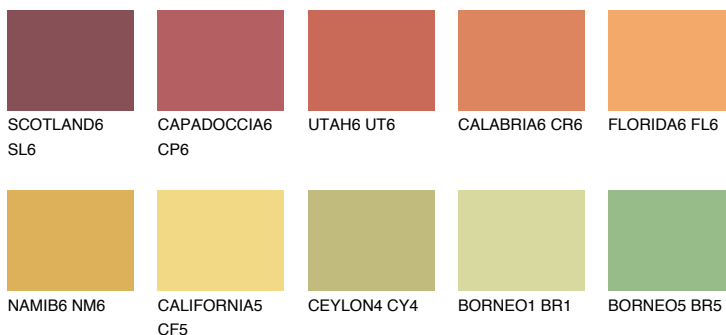

**PHUKET6 PK6**☀ 43% **TSR** 56%**Ngjyrat që përputhen****NGJYRAT****Intenzive**

Për më shumë informata për materialet dekorative dhe ngjyrat shkoni tek

webfaqja

[www.ceresit.al](http://www.ceresit.al)

\*Ngjyrat e paraqitura u referohen materialeve dekorative dhe ngjyrave të ofruara nga Ceresit. Për shkak të përdorimit të teknikave digjitale, ekziston mundësia që ngjyrat e paraqitura nuk i përfaqësojnë ato origjinale, kështu që nuk mund të konsiderohen si paraqitje të besueshme të ngjyrave. Ju rekomandojmë të kontrolloni mostrat autentike të ngjyrave.