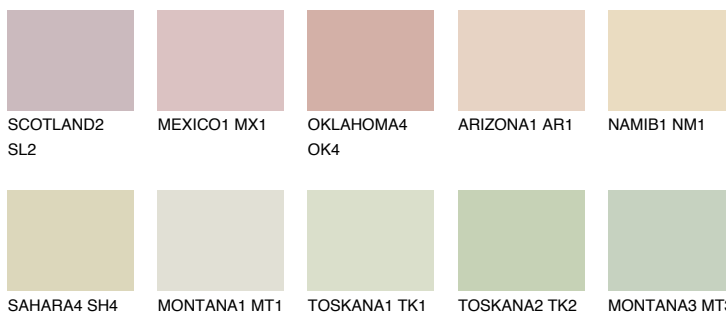


**KALAHARI1 KL1**75% **TSR** 71%**Ngjyrat që përputhen****NGJYRAT****Intenzive**

Për më shumë informata për materialet dekorative dhe ngjyrat shkoni tek

webfaqja

www.ceresit.al

*Ngjyrat e paraqitura u referohen materialeve dekorative dhe ngjyrave të ofruara nga Ceresit. Për shkak të përdorimit të teknikave digjitale, ekziston mundësia që ngjyrat e paraqitura nuk i përfaqësojnë ato origjinale, kështu që nuk mund të konsiderohen si paraqitje të besueshme të ngjyrave. Ju rekomandojmë të kontrolloni mostrat autentike të ngjyrave.