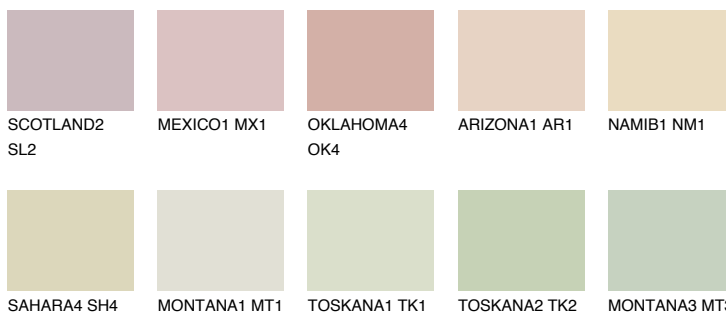


**KALAHARI1 KL1**75% **TSR** 71%**Ngjyrat që përputhen****NGJYRAT****Intenzive**

Për më shumë informata për materialet dekorative dhe ngjyrat shkoni tek

webfaqja

[www.ceresit.al](http://www.ceresit.al)

\*Ngjyrat e paraqitura u referohen materialeve dekorative dhe ngjyrave të ofruara nga Ceresit. Për shkak të përdorimit të teknikave digjitale, ekziston mundësia që ngjyrat e paraqitura nuk i përfaqësojnë ato origjinale, kështu që nuk mund të konsiderohen si paraqitje të besueshme të ngjyrave. Ju rekomandojmë të kontrolloni mostrat autentike të ngjyrave.