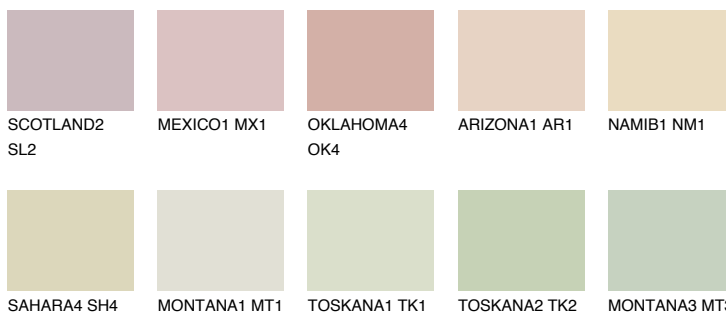

KALAHARI1 KL1

75% **TSR** 71%

Ngjyrat që përputhen

NGJYRAT

Intenzive

Për më shumë informata për materialet dekorative dhe ngjyrat shkoni tek

webfaqja

www.ceresit.al

*Ngjyrat e paraqitura u referohen materialeve dekorative dhe ngjyrave të ofruara nga Ceresit. Për shkak të përdorimit të teknikave digjitale, ekziston mundësia që ngjyrat e paraqitura nuk i përfaqësojnë ato origjinale, kështu që nuk mund të konsiderohen si paraqitje të besueshme të ngjyrave. Ju rekomandojmë të kontrolloni mostrat autentike të ngjyrave.