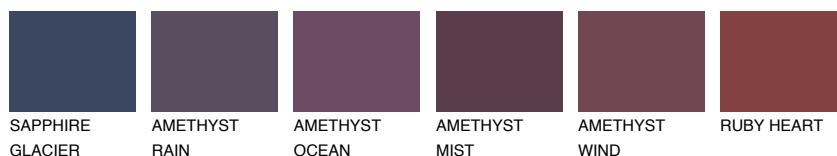

**TAHITI5 TH5**☀️ 15% **TSR 16%****Ngjyrat që përputhen****NGJYRAT****Intenzive**

Për më shumë informata për materialet dekorative dhe ngjyrat shkoni tek

webfaqja

www.ceresit.al

*Ngjyrat e paraqitura u referohen materialeve dekorative dhe ngjyrave të ofruara nga Ceresit. Për shkak të përdorimit të teknikave digjitale, ekziston mundësia që ngjyrat e paraqitura nuk i përfaqësojnë ato origjinale, kështu që nuk mund të konsiderohen si paraqitje të besueshme të ngjyrave. Ju rekomandojmë të kontrolloni mostrat autentike të ngjyrave.