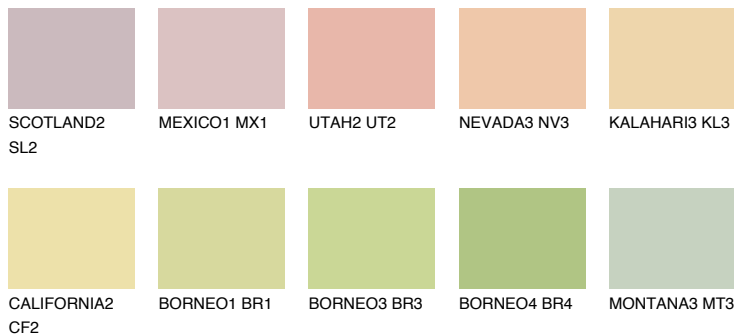


**KALAHARI2 KL2**71% **TSR** 69%**Ngjyrat që përputhen****NGJYRAT****Intenzive**

Për më shumë informata për materialet dekorative dhe ngjyrat shkoni tek

webfaqja

[www.ceresit.al](http://www.ceresit.al)

\*Ngjyrat e paraqitura u referohen materialeve dekorative dhe ngjyrave të ofruara nga Ceresit. Për shkak të përdorimit të teknikave digjitale, ekziston mundësia që ngjyrat e paraqitura nuk i përfaqësojnë ato origjinale, kështu që nuk mund të konsiderohen si paraqitje të besueshme të ngjyrave. Ju rekomandojmë të kontrolloni mostrat autentike të ngjyrave.