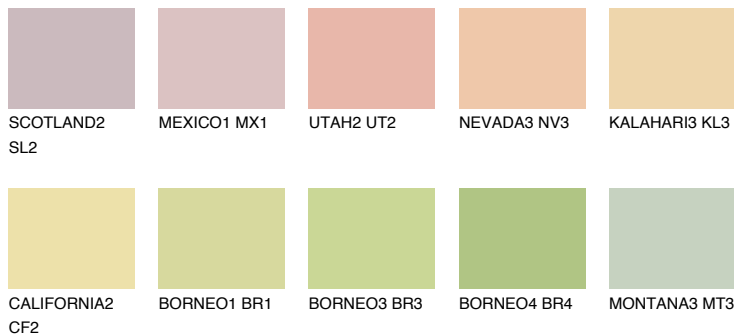


**KALAHARI2 KL2**71% **TSR** 69%**Ngjyrat që përputhen****NGJYRAT****Intenzive**

Për më shumë informata për materialet dekorative dhe ngjyrat shkoni tek

webfaqja

www.ceresit.al

*Ngjyrat e paraqitura u referohen materialeve dekorative dhe ngjyrave të ofruara nga Ceresit. Për shkak të përdorimit të teknikave digjitale, ekziston mundësia që ngjyrat e paraqitura nuk i përfaqësojnë ato origjinale, kështu që nuk mund të konsiderohen si paraqitje të besueshme të ngjyrave. Ju rekomandojmë të kontrolloni mostrat autentike të ngjyrave.