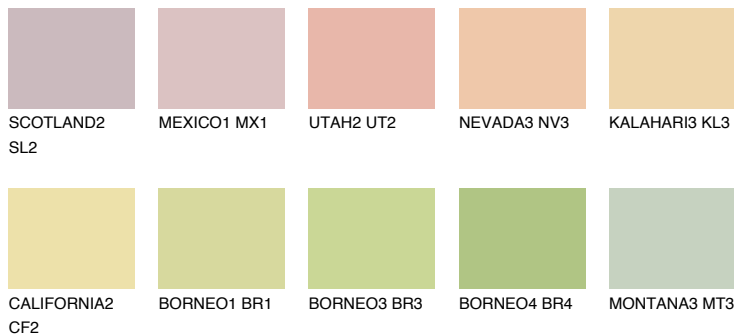

KALAHARI2 KL2

 71% **TSR** 69%

Ngjyrat që përputhen

NGJYRAT

Intenzive

Për më shumë informata për materialet dekorative dhe ngjyrat shkoni tek

webfaqja

www.ceresit.al

*Ngjyrat e paraqitura u referohen materialeve dekorative dhe ngjyrave të ofruara nga Ceresit. Për shkak të përdorimit të teknikave digjitale, ekziston mundësia që ngjyrat e paraqitura nuk i përfaqësojnë ato origjinale, kështu që nuk mund të konsiderohen si paraqitje të besueshme të ngjyrave. Ju rekomandojmë të kontrolloni mostrat autentike të ngjyrave.