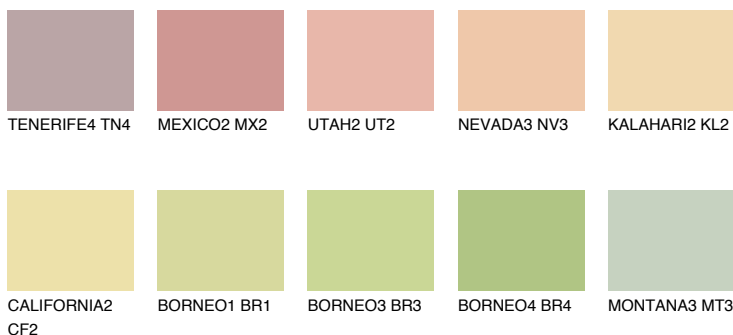

**KALAHARI3 KL3**69% **TSR** 67%**Ngjyrat që përputhen****NGJYRAT****Intenzive**

Për më shumë informata për materialet dekorative dhe ngjyrat shkoni tek

webfaqja

www.ceresit.al

*Ngjyrat e paraqitura u referohen materialeve dekorative dhe ngjyrave të ofruara nga Ceresit. Për shkak të përdorimit të teknikave digjitale, ekziston mundësia që ngjyrat e paraqitura nuk i përfaqësojnë ato origjinale, kështu që nuk mund të konsiderohen si paraqitje të besueshme të ngjyrave. Ju rekomandojmë të kontrolloni mostrat autentike të ngjyrave.