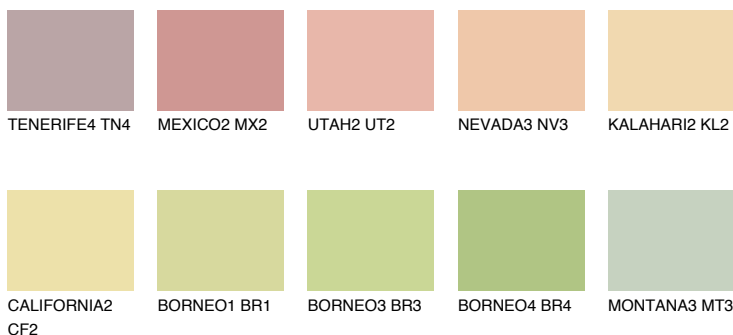

**KALAHARI3 KL3**69% **TSR** 67%**Ngjyrat që përputhen****NGJYRAT****Intenzive**

Për më shumë informata për materialet dekorative dhe ngjyrat shkoni tek

webfaqja

[www.ceresit.al](http://www.ceresit.al)

\*Ngjyrat e paraqitura u referohen materialeve dekorative dhe ngjyrave të ofruara nga Ceresit. Për shkak të përdorimit të teknikave digjitale, ekziston mundësia që ngjyrat e paraqitura nuk i përfaqësojnë ato origjinale, kështu që nuk mund të konsiderohen si paraqitje të besueshme të ngjyrave. Ju rekomandojmë të kontrolloni mostrat autentike të ngjyrave.