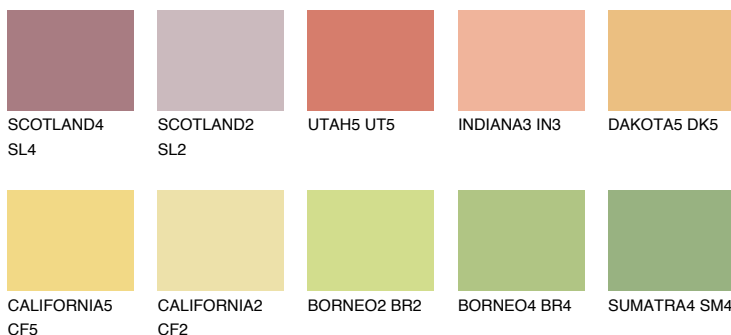

**KALAHARI4 KL4**59% **TSR** 64%**Ngjyrat që përputhen****NGJYRAT****Intenzive**

Për më shumë informata për materialet dekorative dhe ngjyrat shkoni tek

webfaqja

www.ceresit.al

*Ngjyrat e paraqitura u referohen materialeve dekorative dhe ngjyrave të ofruara nga Ceresit. Për shkak të përdorimit të teknikave digjitale, ekziston mundësia që ngjyrat e paraqitura nuk i përfaqësojnë ato origjinale, kështu që nuk mund të konsiderohen si paraqitje të besueshme të ngjyrave. Ju rekomandojmë të kontrolloni mostrat autentike të ngjyrave.