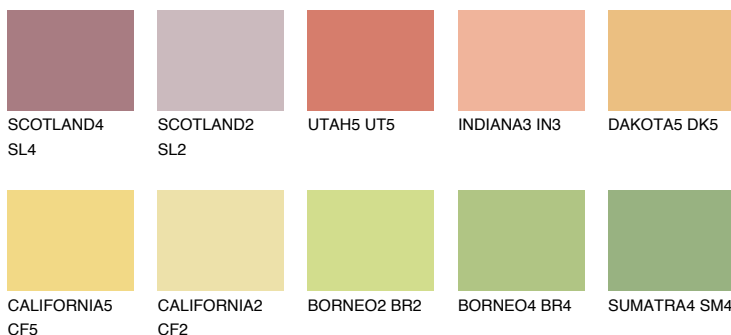

KALAHARI4 KL4

59% **TSR** 64%

Ngjyrat që përputhen

NGJYRAT

Intenzive

Për më shumë informata për materialet dekorative dhe ngjyrat shkoni tek

webfaqja

www.ceresit.al

*Ngjyrat e paraqitura u referohen materialeve dekorative dhe ngjyrave të ofruara nga Ceresit. Për shkak të përdorimit të teknikave digjitale, ekziston mundësia që ngjyrat e paraqitura nuk i përfaqësojnë ato origjinale, kështu që nuk mund të konsiderohen si paraqitje të besueshme të ngjyrave. Ju rekomandojmë të kontrolloni mostrat autentike të ngjyrave.