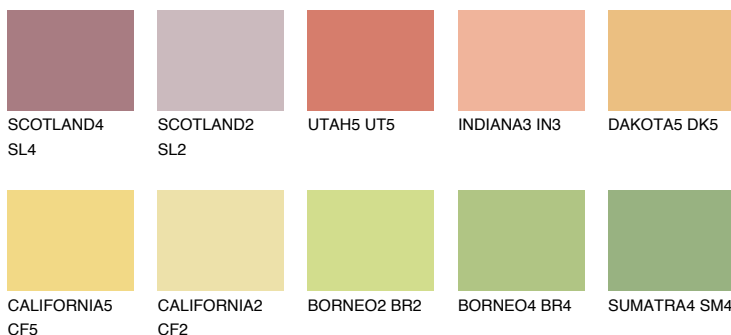

**KALAHARI4 KL4**59% **TSR** 64%**Ngjyrat që përputhen****NGJYRAT****Intenzive**

Për më shumë informata për materialet dekorative dhe ngjyrat shkoni tek

webfaqja

[www.ceresit.al](http://www.ceresit.al)

\*Ngjyrat e paraqitura u referohen materialeve dekorative dhe ngjyrave të ofruara nga Ceresit. Për shkak të përdorimit të teknikave digjitale, ekziston mundësia që ngjyrat e paraqitura nuk i përfaqësojnë ato origjinale, kështu që nuk mund të konsiderohen si paraqitje të besueshme të ngjyrave. Ju rekomandojmë të kontrolloni mostrat autentike të ngjyrave.