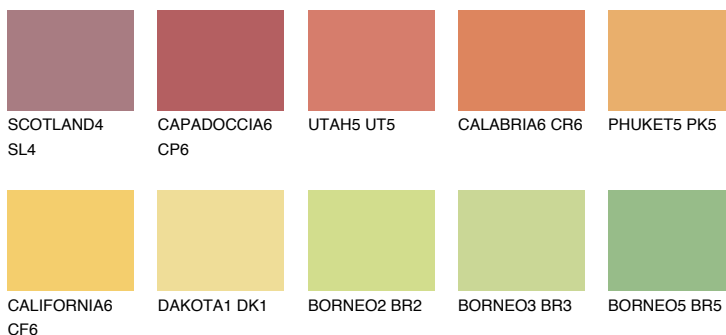

**KALAHARI5 KL5**51% **TSR** 58%**Ngjyrat që përputhen****NGJYRAT****Intenzive**

Për më shumë informata për materialet dekorative dhe ngjyrat shkoni tek

webfaqja

[www.ceresit.al](http://www.ceresit.al)

\*Ngjyrat e paraqitura u referohen materialeve dekorative dhe ngjyrave të ofruara nga Ceresit. Për shkak të përdorimit të teknikave digjitale, ekziston mundësia që ngjyrat e paraqitura nuk i përfaqësojnë ato origjinale, kështu që nuk mund të konsiderohen si paraqitje të besueshme të ngjyrave. Ju rekomandojmë të kontrolloni mostrat autentike të ngjyrave.