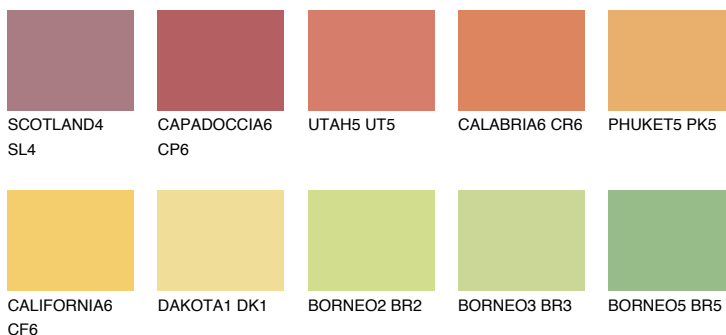

**KALAHARI5 KL5**51% **TSR** 58%**Ngjyrat që përputhen****NGJYRAT****Intenzive**

Për më shumë informata për materialet dekorative dhe ngjyrat shkoni tek

webfaqja

www.ceresit.al

*Ngjyrat e paraqitura u referohen materialeve dekorative dhe ngjyrave të ofruara nga Ceresit. Për shkak të përdorimit të teknikave digjitale, ekziston mundësia që ngjyrat e paraqitura nuk i përfaqësojnë ato origjinale, kështu që nuk mund të konsiderohen si paraqitje të besueshme të ngjyrave. Ju rekomandojmë të kontrolloni mostrat autentike të ngjyrave.