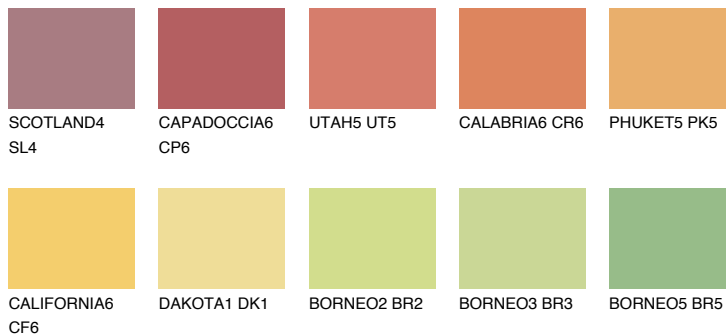

**KALAHARI5 KL5**51% **TSR** 58%**Ngjyrat që përputhen****NGJYRAT****Intenzive**

Për më shumë informata për materialet dekorative dhe ngjyrat shkoni tek

webfaqja

www.ceresit.al

*Ngjyrat e paraqitura u referohen materialeve dekorative dhe ngjyrave të ofruara nga Ceresit. Për shkak të përdorimit të teknikave digjitale, ekziston mundësia që ngjyrat e paraqitura nuk i përfaqësojnë ato origjinale, kështu që nuk mund të konsiderohen si paraqitje të besueshme të ngjyrave. Ju rekomandojmë të kontrolloni mostrat autentike të ngjyrave.