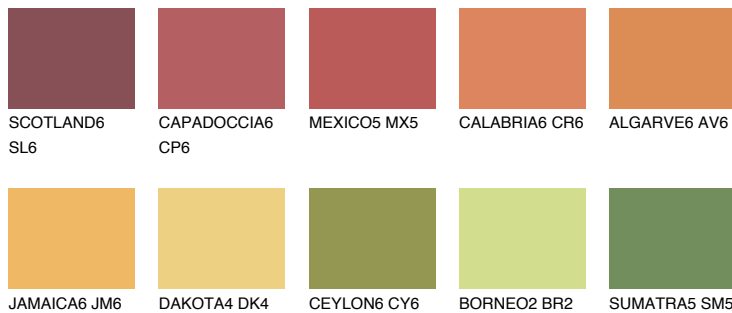

**KALAHARI6 KL6**33% **TSR** 44%**Ngjyrat që përputhen****NGJYRAT****Intenzive**

Për më shumë informata për materialet dekorative dhe ngjyrat shkoni tek

webfaqja

www.ceresit.al

*Ngjyrat e paraqitura u referohen materialeve dekorative dhe ngjyrave të ofruara nga Ceresit. Për shkak të përdorimit të teknikave digjitale, ekziston mundësia që ngjyrat e paraqitura nuk i përfaqësojnë ato origjinale, kështu që nuk mund të konsiderohen si paraqitje të besueshme të ngjyrave. Ju rekomandojmë të kontrolloni mostrat autentike të ngjyrave.