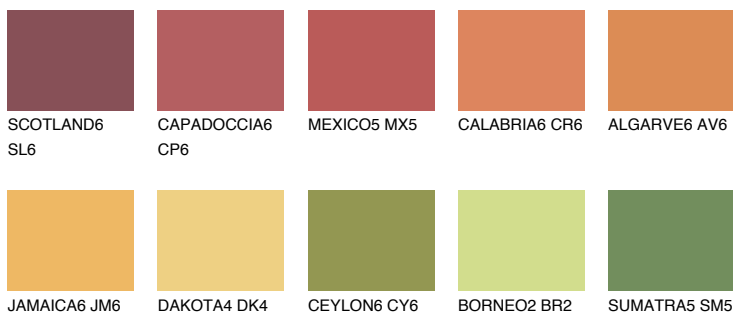

**KALAHARI6 KL6**33% **TSR** 44%**Ngjyrat që përputhen****NGJYRAT****Intenzive**

Për më shumë informata për materialet dekorative dhe ngjyrat shkoni tek

webfaqja

www.ceresit.al

*Ngjyrat e paraqitura u referohen materialeve dekorative dhe ngjyrave të ofruara nga Ceresit. Për shkak të përdorimit të teknikave digjitale, ekziston mundësia që ngjyrat e paraqitura nuk i përfaqësojnë ato origjinale, kështu që nuk mund të konsiderohen si paraqitje të besueshme të ngjyrave. Ju rekomandojmë të kontrolloni mostrat autentike të ngjyrave.