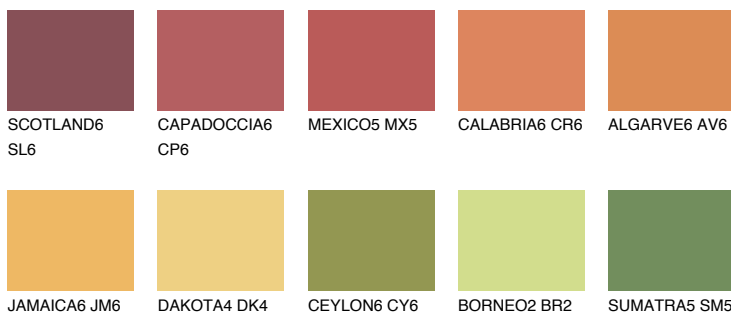

**KALAHARI6 KL6**33% **TSR** 44%**Ngjyrat që përputhen****NGJYRAT****Intenzive**

Për më shumë informata për materialet dekorative dhe ngjyrat shkoni tek

webfaqja

www.ceresit.al

*Ngjyrat e paraqitura u referohen materialeve dekorative dhe ngjyrave të ofruara nga Ceresit. Për shkak të përdorimit të teknikave digjitale, ekziston mundësia që ngjyrat e paraqitura nuk i përfaqësojnë ato origjinale, kështu që nuk mund të konsiderohen si paraqitje të besueshme të ngjyrave. Ju rekomandojmë të kontrolloni mostrat autentike të ngjyrave.