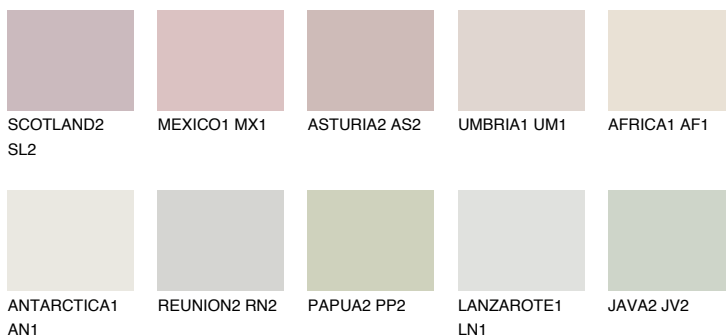

JAMAICA1 JM1

76% **TSR** 72%

Ngjyrat që përputhen

NGJYRAT

Intenzive

Për më shumë informata për materialet dekorative dhe ngjyrat shkoni tek

webfaqja

www.ceresit.al