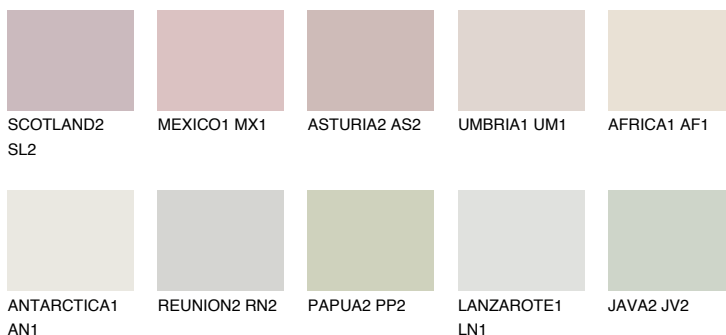


**JAMAICA1 JM1**76% **TSR** 72%**Ngjyrat që përputhen****NGJYRAT****Intenzive**

Për më shumë informata për materialet dekorative dhe ngjyrat shkoni tek

webfaqja

[www.ceresit.al](http://www.ceresit.al)