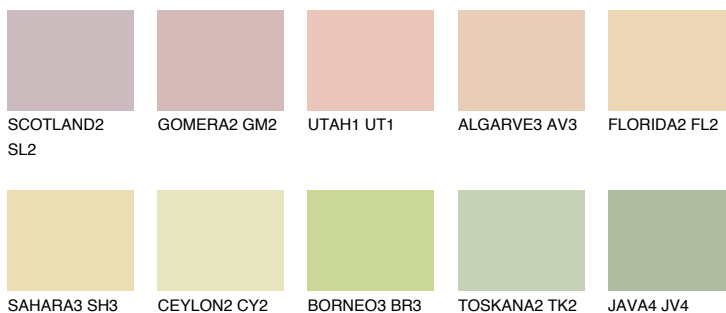

**JAMAICA2 JM2**70% **TSR** 69%**Ngjyrat që përputhen****NGJYRAT****Intenzive**

Për më shumë informata për materialet dekorative dhe ngjyrat shkoni tek

webfaqja

www.ceresit.al

*Ngjyrat e paraqitura u referohen materialeve dekorative dhe ngjyrave të ofruara nga Ceresit. Për shkak të përdorimit të teknikave digjitale, ekziston mundësia që ngjyrat e paraqitura nuk i përfaqësojnë ato origjinale, kështu që nuk mund të konsiderohen si paraqitje të besueshme të ngjyrave. Ju rekomandojmë të kontrolloni mostrat autentike të ngjyrave.