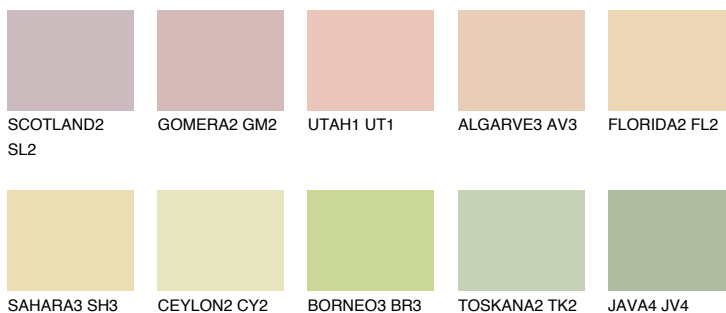

**JAMAICA2 JM2**70% **TSR** 69%**Ngjyrat që përputhen****NGJYRAT****Intenzive**

Për më shumë informata për materialet dekorative dhe ngjyrat shkoni tek

webfaqja

[www.ceresit.al](http://www.ceresit.al)

\*Ngjyrat e paraqitura u referohen materialeve dekorative dhe ngjyrave të ofruara nga Ceresit. Për shkak të përdorimit të teknikave digjitale, ekziston mundësia që ngjyrat e paraqitura nuk i përfaqësojnë ato origjinale, kështu që nuk mund të konsiderohen si paraqitje të besueshme të ngjyrave. Ju rekomandojmë të kontrolloni mostrat autentike të ngjyrave.