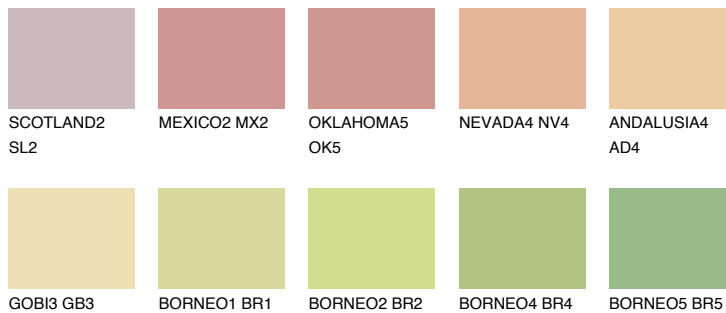

**JAMAICA3 JM3**63% **TSR** 64%**Ngjyrat që përputhen****NGJYRAT****Intenzive**

Për më shumë informata për materialet dekorative dhe ngjyrat shkoni tek

webfaqja

www.ceresit.al

*Ngjyrat e paraqitura u referohen materialeve dekorative dhe ngjyrave të ofruara nga Ceresit. Për shkak të përdorimit të teknikave digjitale, ekziston mundësia që ngjyrat e paraqitura nuk i përfaqësojnë ato origjinale, kështu që nuk mund të konsiderohen si paraqitje të besueshme të ngjyrave. Ju rekomandojmë të kontrolloni mostrat autentike të ngjyrave.