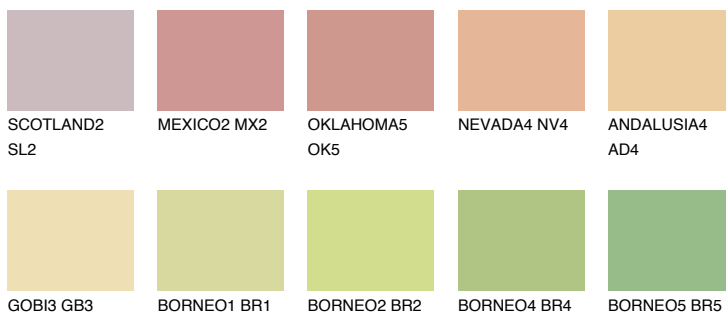

**JAMAICA3 JM3**63% **TSR** 64%**Ngjyrat që përputhen****NGJYRAT****Intenzive**

Për më shumë informata për materialet dekorative dhe ngjyrat shkoni tek

webfaqja

[www.ceresit.al](http://www.ceresit.al)

\*Ngjyrat e paraqitura u referohen materialeve dekorative dhe ngjyrave të ofruara nga Ceresit. Për shkak të përdorimit të teknikave digjitale, ekziston mundësia që ngjyrat e paraqitura nuk i përfaqësojnë ato origjinale, kështu që nuk mund të konsiderohen si paraqitje të besueshme të ngjyrave. Ju rekomandojmë të kontrolloni mostrat autentike të ngjyrave.