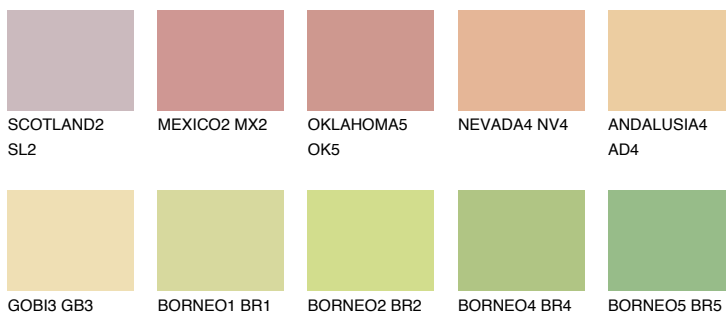

**JAMAICA3 JM3**63% **TSR** 64%**Ngjyrat që përputhen****NGJYRAT****Intenzive**

Për më shumë informata për materialet dekorative dhe ngjyrat shkoni tek

webfaqja

www.ceresit.al

*Ngjyrat e paraqitura u referohen materialeve dekorative dhe ngjyrave të ofruara nga Ceresit. Për shkak të përdorimit të teknikave digjitale, ekziston mundësia që ngjyrat e paraqitura nuk i përfaqësojnë ato origjinale, kështu që nuk mund të konsiderohen si paraqitje të besueshme të ngjyrave. Ju rekomandojmë të kontrolloni mostrat autentike të ngjyrave.