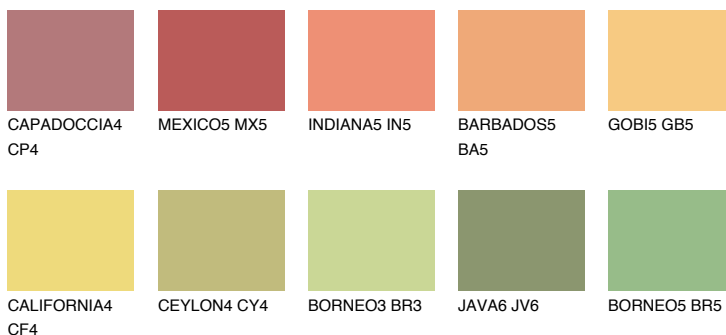

**JAMAICA4 JM4**57% **TSR** 61%**Ngjyrat që përputhen****NGJYRAT****Intenzive**

Për më shumë informata për materialet dekorative dhe ngjyrat shkoni tek

webfaqja

www.ceresit.al

*Ngjyrat e paraqitura u referohen materialeve dekorative dhe ngjyrave të ofruara nga Ceresit. Për shkak të përdorimit të teknikave digjitale, ekziston mundësia që ngjyrat e paraqitura nuk i përfaqësojnë ato origjinale, kështu që nuk mund të konsiderohen si paraqitje të besueshme të ngjyrave. Ju rekomandojmë të kontrolloni mostrat autentike të ngjyrave.