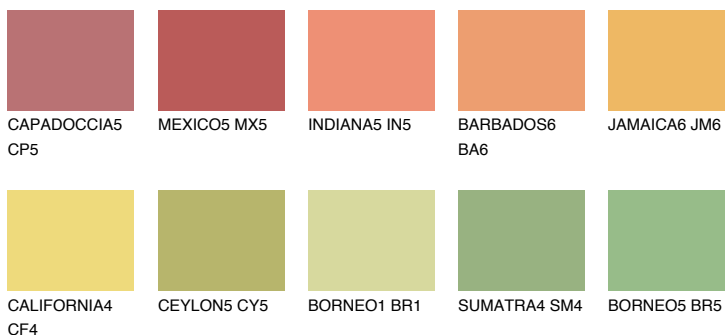

JAMAICA5 JM5

57% **TSR** 63%

Ngjyrat që përputhen

NGJYRAT

Intenzive

Për më shumë informata për materialet dekorative dhe ngjyrat shkoni tek

webfaqja

www.ceresit.al