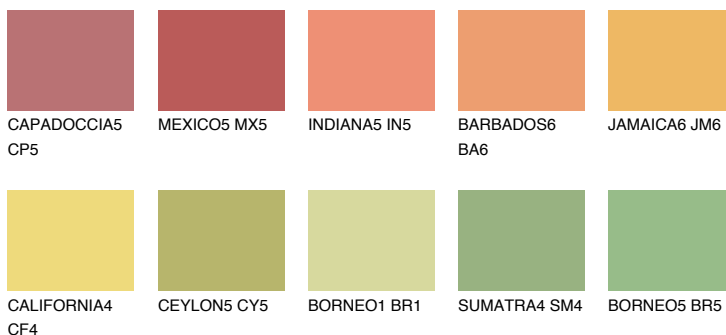

JAMAICA5 JM5

57% **TSR** 63%

Ngjyrat që përputhen

NGJYRAT

Intenzive

Për më shumë informata për materialet dekorative dhe ngjyrat shkoni tek

webfaqja

www.ceresit.al