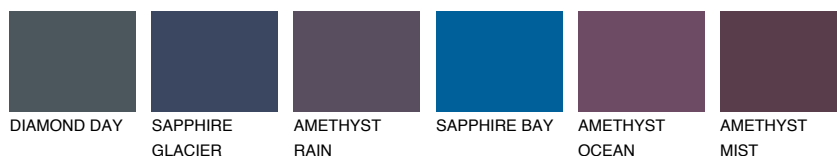

**TAHITI6 TH6**☀️ 10% **TSR 13%****Ngjyrat që përputhen****NGJYRAT****Intenzive**

Për më shumë informata për materialet dekorative dhe ngjyrat shkoni tek

webfaqja

www.ceresit.al

*Ngjyrat e paraqitura u referohen materialeve dekorative dhe ngjyrave të ofruara nga Ceresit. Për shkak të përdorimit të teknikave digjitale, ekziston mundësia që ngjyrat e paraqitura nuk i përfaqësojnë ato origjinale, kështu që nuk mund të konsiderohen si paraqitje të besueshme të ngjyrave. Ju rekomandojmë të kontrolloni mostrat autentike të ngjyrave.