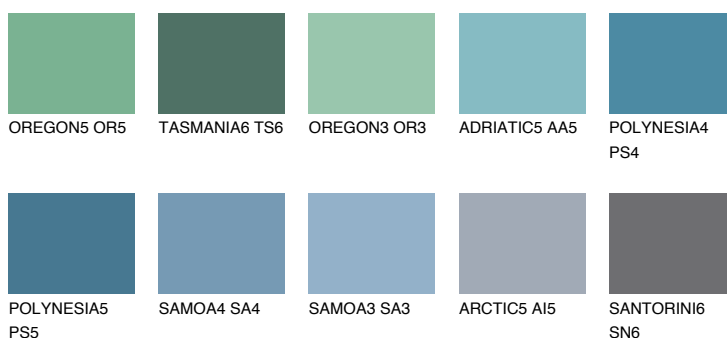

**TAHITI6 TH6**☀️ 10% **TSR 13%****Ngjyrat që përputhen****NGJYRAT****Intenzive**

Për më shumë informata për materialet dekorative dhe ngjyrat shkoni tek

webfaqja

www.ceresit.al

*Ngjyrat e paraqitura u referohen materialeve dekorative dhe ngjyrave të ofruara nga Ceresit. Për shkak të përdorimit të teknikave digjitale, ekziston mundësia që ngjyrat e paraqitura nuk i përfaqësojnë ato origjinale, kështu që nuk mund të konsiderohen si paraqitje të besueshme të ngjyrave. Ju rekomandojmë të kontrolloni mostrat autentike të ngjyrave.