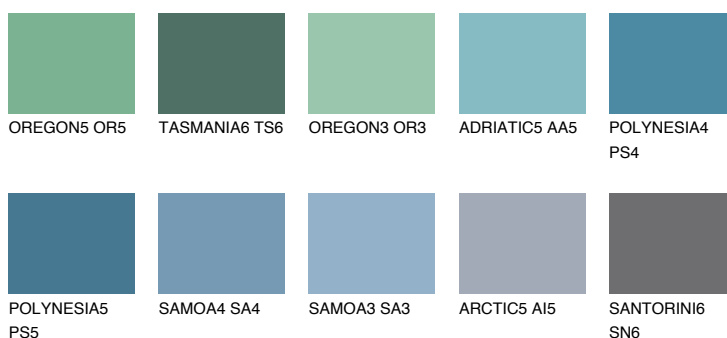

TAHITI6 TH6

10% **TSR** 13%

Ngjyrat që përputhen

NGJYRAT

Intenzive

Për më shumë informata për materialet dekorative dhe ngjyrat shkoni tek

webfaqja

www.ceresit.al

*Ngjyrat e paraqitura u referohen materialeve dekorative dhe ngjyrave të ofruara nga Ceresit. Për shkak të përdorimit të teknikave digjitale, ekziston mundësia që ngjyrat e paraqitura nuk i përfaqësojnë ato origjinale, kështu që nuk mund të konsiderohen si paraqitje të besueshme të ngjyrave. Ju rekomandojmë të kontrolloni mostrat autentike të ngjyrave.