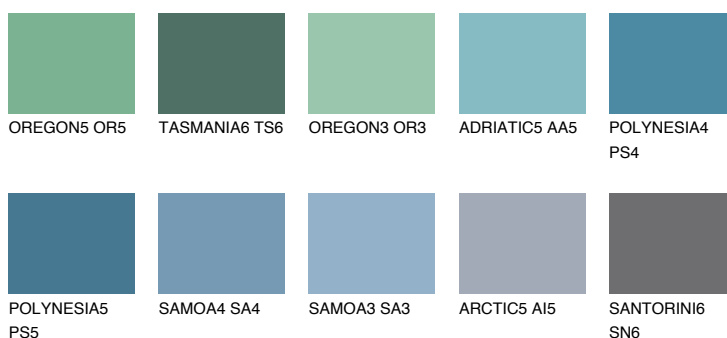

**TAHITI6 TH6**☀️ 10%   **TSR 13%****Ngjyrat që përputhen****NGJYRAT****Intenzive**

Për më shumë informata për materialet dekorative dhe ngjyrat shkoni tek

webfaqja

[www.ceresit.al](http://www.ceresit.al)

\*Ngjyrat e paraqitura u referohen materialeve dekorative dhe ngjyrave të ofruara nga Ceresit. Për shkak të përdorimit të teknikave digjitale, ekziston mundësia që ngjyrat e paraqitura nuk i përfaqësojnë ato origjinale, kështu që nuk mund të konsiderohen si paraqitje të besueshme të ngjyrave. Ju rekomandojmë të kontrolloni mostrat autentike të ngjyrave.