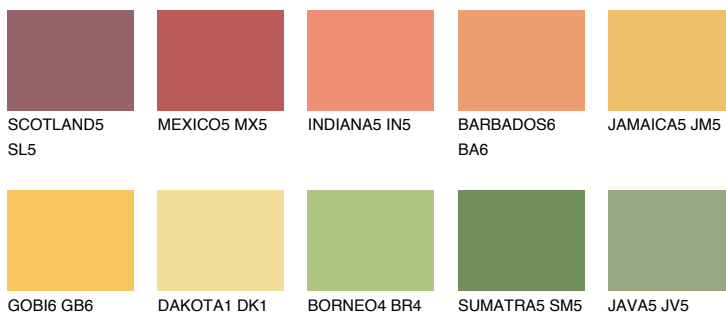

**JAMAICA6 JM6**54% **TSR** 61%**Ngjyrat që përputhen****NGJYRAT****Intenzive**

Për më shumë informata për materialet dekorative dhe ngjyrat shkoni tek

webfaqja

www.ceresit.al

*Ngjyrat e paraqitura u referohen materialeve dekorative dhe ngjyrave të ofruara nga Ceresit. Për shkak të përdorimit të teknikave digjitale, ekziston mundësia që ngjyrat e paraqitura nuk i përfaqësojnë ato origjinale, kështu që nuk mund të konsiderohen si paraqitje të besueshme të ngjyrave. Ju rekomandojmë të kontrolloni mostrat autentike të ngjyrave.