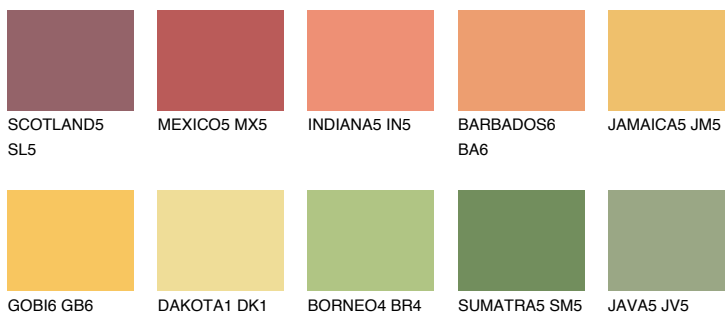

**JAMAICA6 JM6**54% **TSR** 61%**Ngjyrat që përputhen****NGJYRAT****Intenzive**

Për më shumë informata për materialet dekorative dhe ngjyrat shkoni tek

webfaqja

www.ceresit.al

*Ngjyrat e paraqitura u referohen materialeve dekorative dhe ngjyrave të ofruara nga Ceresit. Për shkak të përdorimit të teknikave digjitale, ekziston mundësia që ngjyrat e paraqitura nuk i përfaqësojnë ato origjinale, kështu që nuk mund të konsiderohen si paraqitje të besueshme të ngjyrave. Ju rekomandojmë të kontrolloni mostrat autentike të ngjyrave.