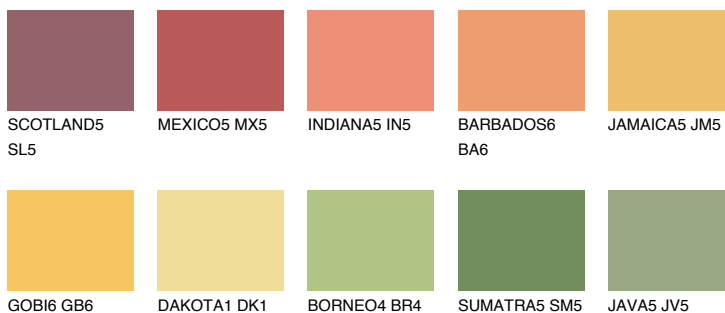

**JAMAICA6 JM6**54% **TSR** 61%**Ngjyrat që përputhen****NGJYRAT****Intenzive**

Për më shumë informata për materialet dekorative dhe ngjyrat shkoni tek

webfaqja

[www.ceresit.al](http://www.ceresit.al)

\*Ngjyrat e paraqitura u referohen materialeve dekorative dhe ngjyrave të ofruara nga Ceresit. Për shkak të përdorimit të teknikave digjitale, ekziston mundësia që ngjyrat e paraqitura nuk i përfaqësojnë ato origjinale, kështu që nuk mund të konsiderohen si paraqitje të besueshme të ngjyrave. Ju rekomandojmë të kontrolloni mostrat autentike të ngjyrave.