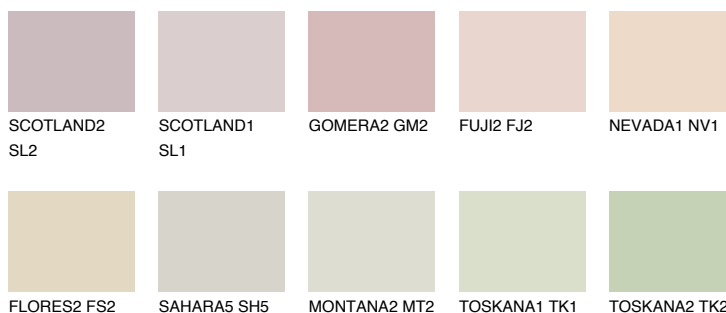


**MADAGASCAR1****MG1** 74% **TSR** 69%

Ngjyrat që përputhen

NGJYRAT

Intenzive

Për më shumë informata për materialet dekorative dhe ngjyrat shkoni tek

webfaqja

www.ceresit.al

*Ngjyrat e paraqitura u referohen materialeve dekorative dhe ngjyrave të ofruara nga Ceresit. Për shkak të përdorimit të teknikave digjitale, ekziston mundësia që ngjyrat e paraqitura nuk i përfaqësojnë ato origjinale, kështu që nuk mund të konsiderohen si paraqitje të besueshme të ngjyrave. Ju rekomandojmë të kontrolloni mostrat autentike të ngjyrave.