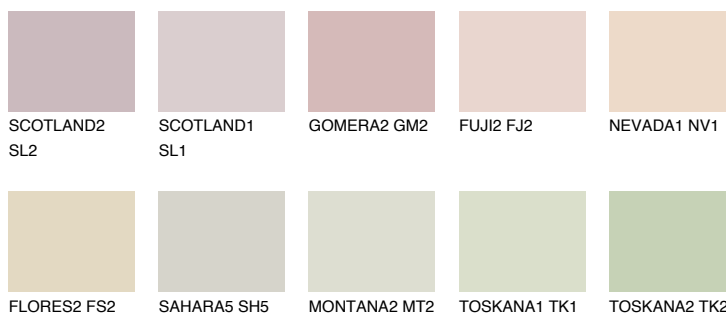


**MADAGASCAR1****MG1** 74% **TSR 69%**

Ngjyrat që përputhen

NGJYRAT

Intenzive

Për më shumë informata për materialet dekorative dhe ngjyrat shkoni tek

webfaqja

www.ceresit.al

*Ngjyrat e paraqitura u referohen materialeve dekorative dhe ngjyrave të ofruara nga Ceresit. Për shkak të përdorimit të teknikave digjitale, ekziston mundësia që ngjyrat e paraqitura nuk i përfaqësojnë ato origjinale, kështu që nuk mund të konsiderohen si paraqitje të besueshme të ngjyrave. Ju rekomandojmë të kontrolloni mostrat autentike të ngjyrave.