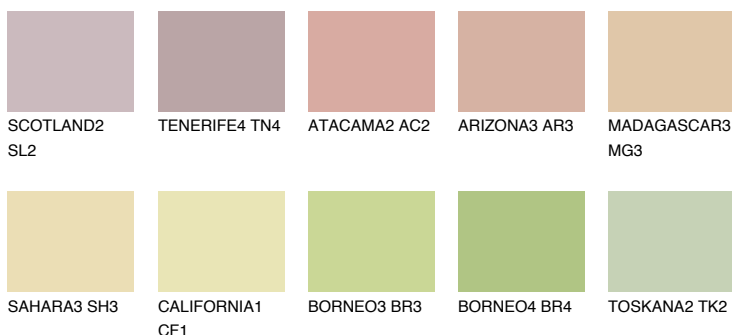

**MADAGASCAR2****MG2** 63% **TSR 63%**

Ngjyrat që përputhen

NGJYRAT

Intenzive

Për më shumë informata për materialet dekorative dhe ngjyrat shkoni tek

webfaqja

www.ceresit.al

*Ngjyrat e paraqitura u referohen materialeve dekorative dhe ngjyrave të ofruara nga Ceresit. Për shkak të përdorimit të teknikave digjitale, ekziston mundësia që ngjyrat e paraqitura nuk i përfaqësojnë ato origjinale, kështu që nuk mund të konsiderohen si paraqitje të besueshme të ngjyrave. Ju rekomandojmë të kontrolloni mostrat autentike të ngjyrave.