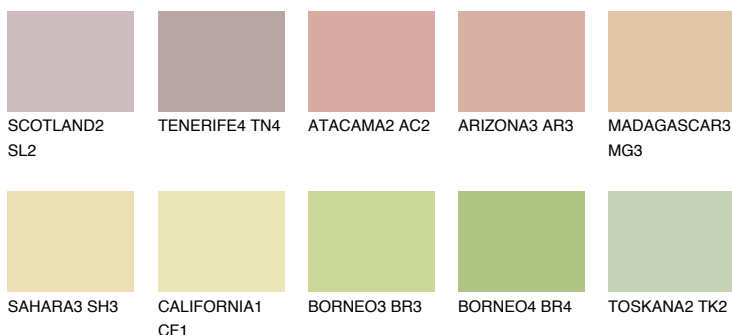

**MADAGASCAR2****MG2** 63% TSR 63%

Ngjyrat që përputhen

NGJYRAT

Intenzive

Për më shumë informata për materialet dekorative dhe ngjyrat shkoni tek

webfaqja

www.ceresit.al

*Ngjyrat e paraqitura u referohen materialeve dekorative dhe ngjyrave të ofruara nga Ceresit. Për shkak të përdorimit të teknikave digjitale, ekziston mundësia që ngjyrat e paraqitura nuk i përfaqësojnë ato origjinale, kështu që nuk mund të konsiderohen si paraqitje të besueshme të ngjyrave. Ju rekomandojmë të kontrolloni mostrat autentike të ngjyrave.