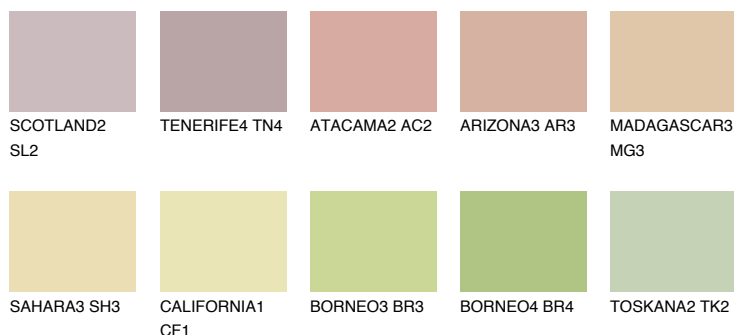

**MADAGASCAR2****MG2** 63% TSR 63%

Ngjyrat që përputhen

NGJYRAT

Intenzive

Për më shumë informata për materialet dekorative dhe ngjyrat shkoni tek

webfaqja

www.ceresit.al

*Ngjyrat e paraqitura u referohen materialeve dekorative dhe ngjyrave të ofruara nga Ceresit. Për shkak të përdorimit të teknikave digjitale, ekziston mundësia që ngjyrat e paraqitura nuk i përfaqësojnë ato origjinale, kështu që nuk mund të konsiderohen si paraqitje të besueshme të ngjyrave. Ju rekomandojmë të kontrolloni mostrat autentike të ngjyrave.