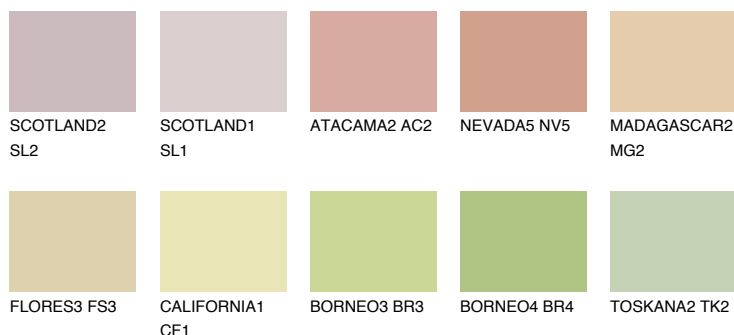

**MADAGASCAR3****MG3** 59% TSR 59%

Ngjyrat që përputhen

NGJYRAT

Intenzive

Për më shumë informata për materialet dekorative dhe ngjyrat shkoni tek

webfaqja

www.ceresit.al

*Ngjyrat e paraqitura u referohen materialeve dekorative dhe ngjyrave të ofruara nga Ceresit. Për shkak të përdorimit të teknikave digjitale, ekziston mundësia që ngjyrat e paraqitura nuk i përfaqësojnë ato origjinale, kështu që nuk mund të konsiderohen si paraqitje të besueshme të ngjyrave. Ju rekomandojmë të kontrolloni mostrat autentike të ngjyrave.