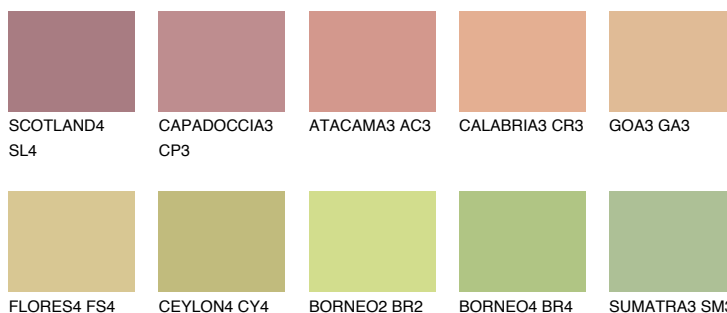

**MADAGASCAR4****MG4** TSR 55%

Ngjyrat që përputhen

NGJYRAT

Intenzive

Për më shumë informata për materialet dekorative dhe ngjyrat shkoni tek

webfaqja

www.ceresit.al

*Ngjyrat e paraqitura u referohen materialeve dekorative dhe ngjyrave të ofruara nga Ceresit. Për shkak të përdorimit të teknikave digjitale, ekziston mundësia që ngjyrat e paraqitura nuk i përfaqësojnë ato origjinale, kështu që nuk mund të konsiderohen si paraqitje të besueshme të ngjyrave. Ju rekomandojmë të kontrolloni mostrat autentike të ngjyrave.