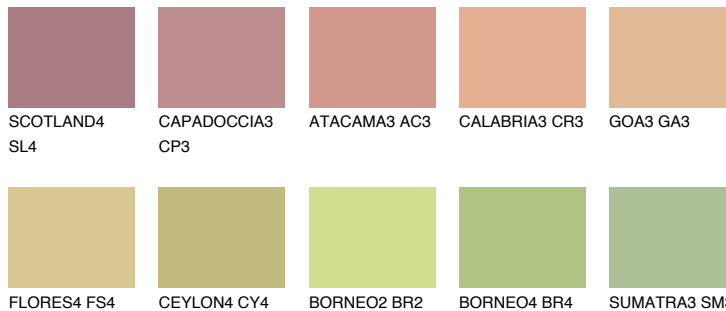

**MADAGASCAR4****MG4** TSR 55%

Ngjyrat që përputhen

NGJYRAT

Intenzive

Për më shumë informata për materialet dekorative dhe ngjyrat shkoni tek

webfaqja

www.ceresit.al

*Ngjyrat e paraqitura u referohen materialeve dekorative dhe ngjyrave të ofruara nga Ceresit. Për shkak të përdorimit të teknikave digjitale, ekziston mundësia që ngjyrat e paraqitura nuk i përfaqësojnë ato origjinale, kështu që nuk mund të konsiderohen si paraqitje të besueshme të ngjyrave. Ju rekomandojmë të kontrolloni mostrat autentike të ngjyrave.