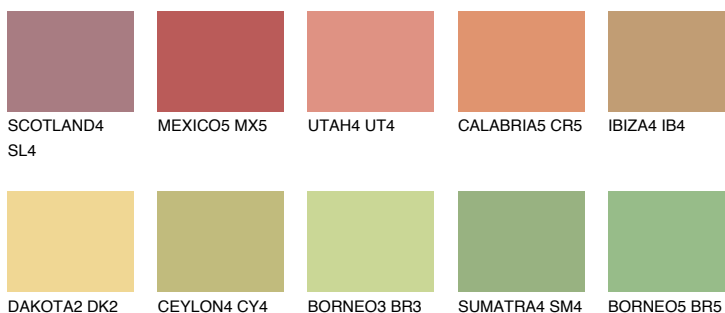

**MADAGASCAR5****MG5** 51% **TSR 52%**

Ngjyrat që përputhen

NGJYRAT

Intenzive

Për më shumë informata për materialet dekorative dhe ngjyrat shkoni tek

webfaqja

www.ceresit.al

*Ngjyrat e paraqitura u referohen materialeve dekorative dhe ngjyrave të ofruara nga Ceresit. Për shkak të përdorimit të teknikave digjitale, ekziston mundësia që ngjyrat e paraqitura nuk i përfaqësojnë ato origjinale, kështu që nuk mund të konsiderohen si paraqitje të besueshme të ngjyrave. Ju rekomandojmë të kontrolloni mostrat autentike të ngjyrave.